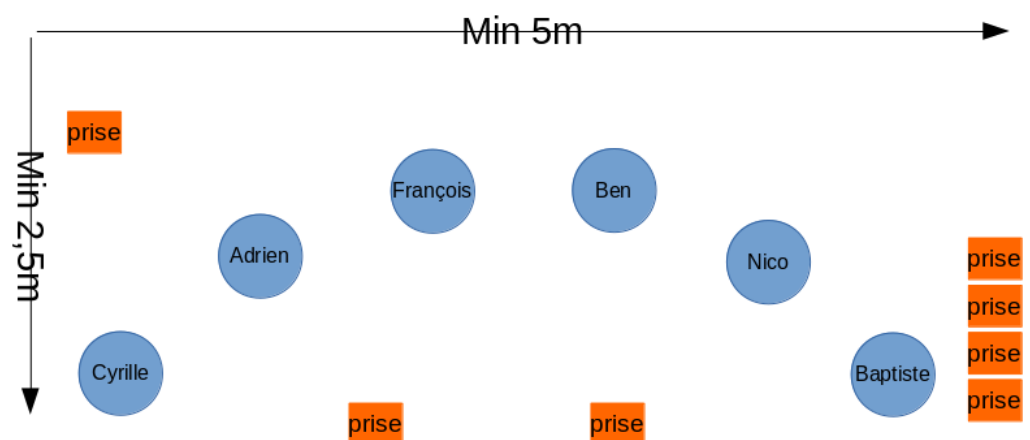

NOS BESOINS

Sur la scène : on forme un arc de cercle relativement serré ou tout le monde peut se voir. On aime avoir un peu de place derrière nous pour les housses, pour poser les instruments en attente et le petit matos (cordes, accordeur, petites percus). Une surface totale de 6m sur 3m environ est donc nécessaire.

Il est nécessaire que nous ayons accès aux prises tel que renseigné dans le plan de scène.

En façade : jusqu'à un certain volume et pour un certain nombre de personnes (environ 100), nous fournissons la sono. Au delà c'est l'organisateur qui se charge d'apporter la façade adaptée à l'évènement, il est préférable d'en discuter au préalable pour en évaluer la nécessité. La présence ou non d'un ingénieur du son doit être discutée à l'avance également.